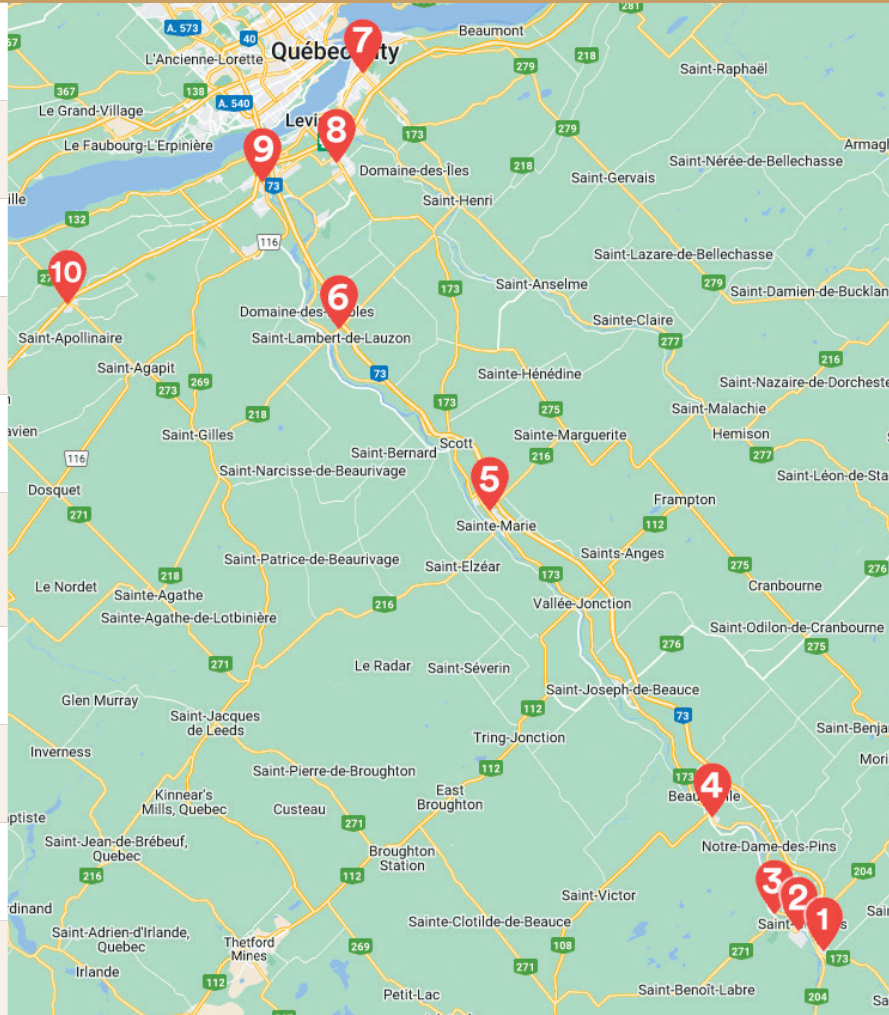

## BEAUCE / RIVE-SUD

- 1. IGA Rodrigue et Groleau**  
911, 150<sup>e</sup> rue, Saint-Georges, QC G5Y 0J1
- 2. IGA Rodrigue et Filles**  
1950, boul. Dionne, Saint-Georges, QC G5Y 3W8
- 3. IGA Extra St-Georges**  
8980, boul. Lacroix, Saint-Georges, QC G5Y 5P4
- 4. IGA Beauceville**  
630D, boul. Renault, Beauceville, QC G5X 1M6
- 5. IGA Extra Boucherie Veilleux inc.**  
1000, boul. Vachon N., Sainte-Marie, QC G6E 1M2
- 6. IGA Alimentation L. Buteau & fils inc.**  
1276, rue du Pont,  
Saint-Lambert-de-Lauzon, QC G0S 2W0
- 7. IGA Veilleux et Filles**  
53, route du Président-Kennedy, Lévis, QC G6V 6C7
- 8. IGA Famille Pépin**  
1015, rue du Basilic, Lévis, QC G6Z 3K4
- 9. IGA Extra Rousseau**  
1855, route des Rivières, Lévis, QC G7A 4X8
- 10. IGA Marché Veilleux inc.**  
148, rue Principale, Saint-Apollinaire, QC G0S 2E0

## CENTRE-DU-QUÉBEC

- 1. IGA Extra Marché St-Pierre et Fils**  
780, boul. Frontenac EST, Thetford, QC G6G 6H1
- 2. Magasin COOP IGA Extra Plessisville**  
1971, rue Bilodeau, Plessisville, QC G6L 3J1
- 3. Magasin COOP IGA Princeville**  
355, rue St-Jean Baptiste Sud, Princeville, QC G6L 5A4