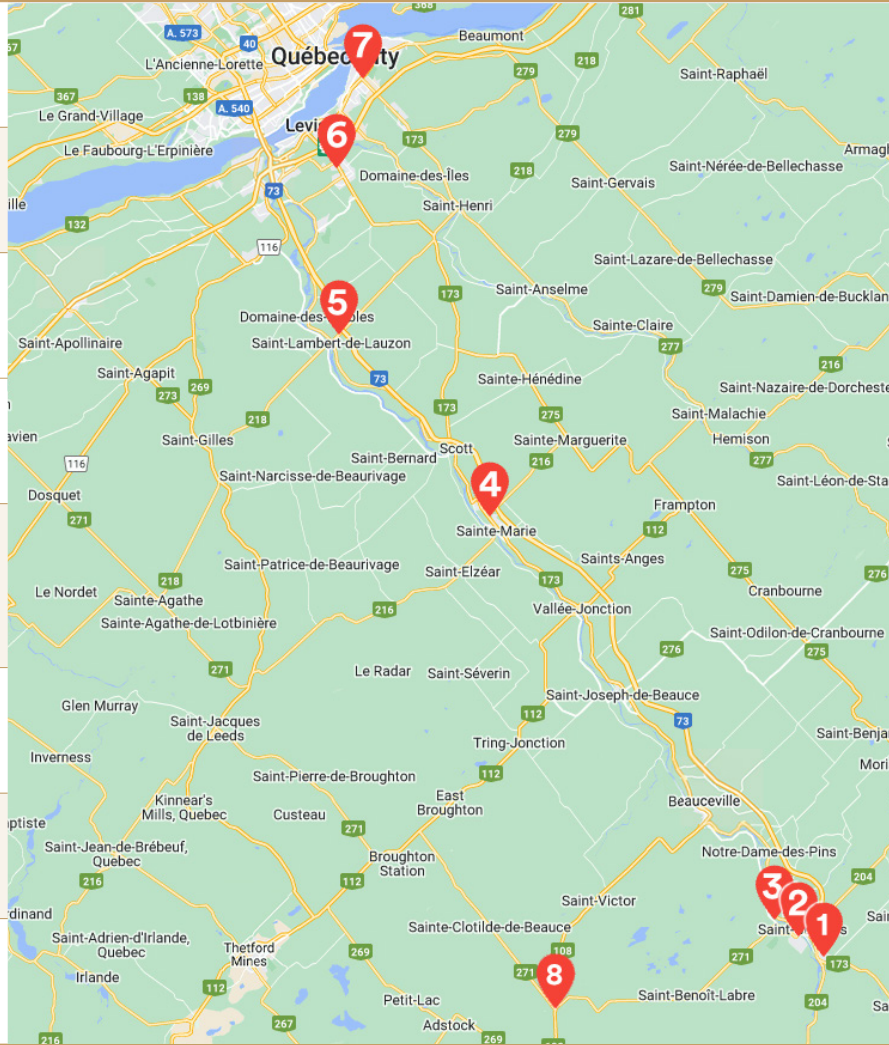

COMPTOIR EXPRESS

SHAKER
CUISINE & MIXOLOGIE

IGA
PARTICIPANTS

BEAUCE / RIVE-SUD

- 1. IGA Rodrigue et Groleau**
911, 150^e rue, Saint-Georges, QC G5Y 0J1
- 2. IGA Rodrigue et Filles**
1950, boul. Dionne, Saint-Georges, QC G5Y 3W8
- 3. IGA Extra St-Georges**
8980, boul. Lacroix, Saint-Georges, QC G5Y 5P4
- 4. IGA Extra Boucherie Veilleux inc.**
1000, boul. Vachon N., Sainte-Marie, QC G6E 1M2
- 5. IGA Alimentation L. Buteau & fils inc.**
1276, rue du Pont,
Saint-Lambert-de-Lauzon, QC G0S 2W0
- 6. IGA Veilleux et Filles**
53, route du Président-Kennedy, Lévis, QC G6V 6C7
- 7. IGA Famille Pépin**
1015, rue du Basilic, Lévis, QC G6Z 3K4
- 8. IGA Groleau**
108, Route 108, Saint-Ephrem, QC G0M 1R0

CENTRE-DU-QUÉBEC

- 1. IGA Extra Marché St-Pierre et Fils**
780, boul. Frontenac EST, Thetford, QC G6G 6H1
- 2. Magasin COOP IGA Extra Plessisville**
1971, rue Bilodeau, Plessisville, QC G6L 3J1
- 3. Magasin COOP IGA Princeville**
355, rue St-Jean Baptiste Sud, Princeville, QC G6L 5A4