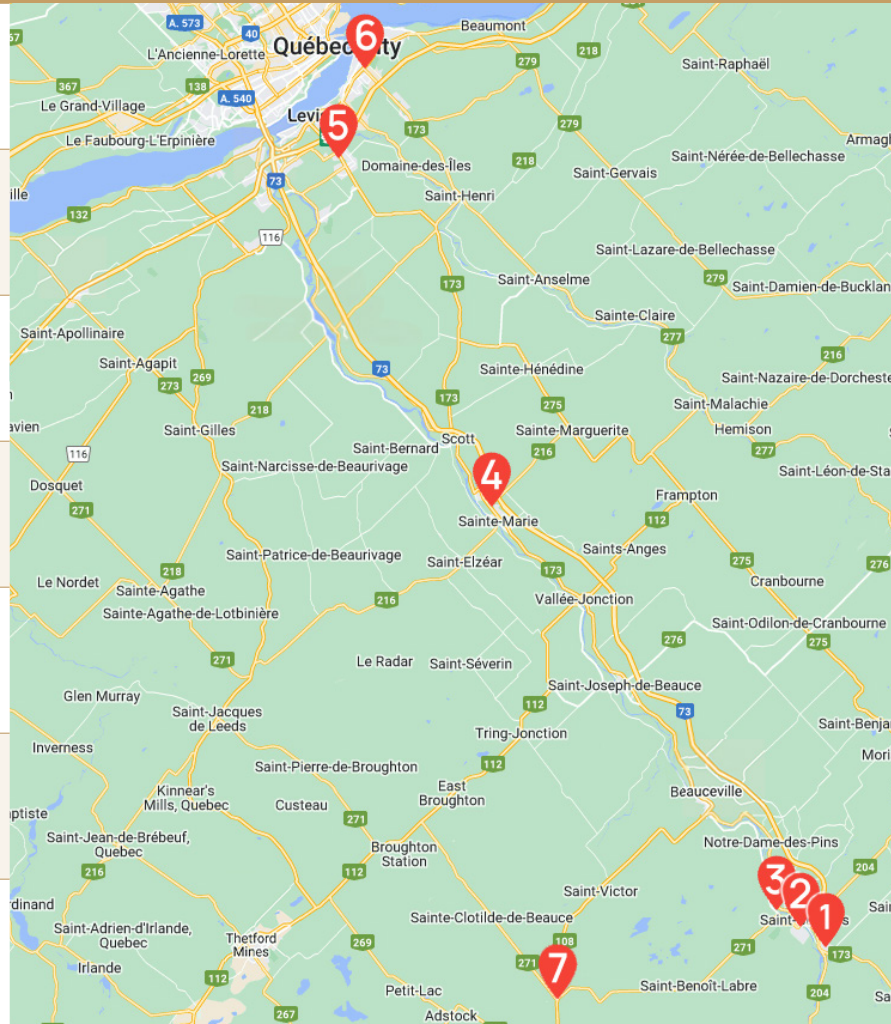

BEAUCE / RIVE-SUD

1. **IGA Famille Groleau**
911, 150^e rue, Saint-Georges, QC G5Y 0J1
2. **IGA Famille Rodrigue et filles**
1950, boul. Dionne, Saint-Georges, QC G5Y 3W8
3. **IGA Extra famille Rodrigue et filles**
8980, boul. Lacroix, Saint-Georges, QC G5Y 5P4
4. **IGA des sources Sainte-Marie**
1000, boul. Vachon N., Sainte-Marie, QC G6E 1M2
5. **IGA Veilleux et filles**
53, route du Président-Kennedy, Lévis, QC G6V 6C7
6. **IGA Convivio Coopérative St-Jean-Chrysostome**
1015, rue du Basilic, Lévis, QC G6Z 3K4
7. **Marché Tradition Famille Groleau**
108, Route 108, Saint-Ephrem, QC G0M 1R0

CENTRE-DU-QUÉBEC

1. **IGA Extra Marché St-Pierre et fils**
780, boul. Frontenac EST, Thetford, QC G6G 6H1
2. **Magasin COOP IGA Extra Plessisville**
1971, rue Bilodeau, Plessisville, QC G6L 3J1